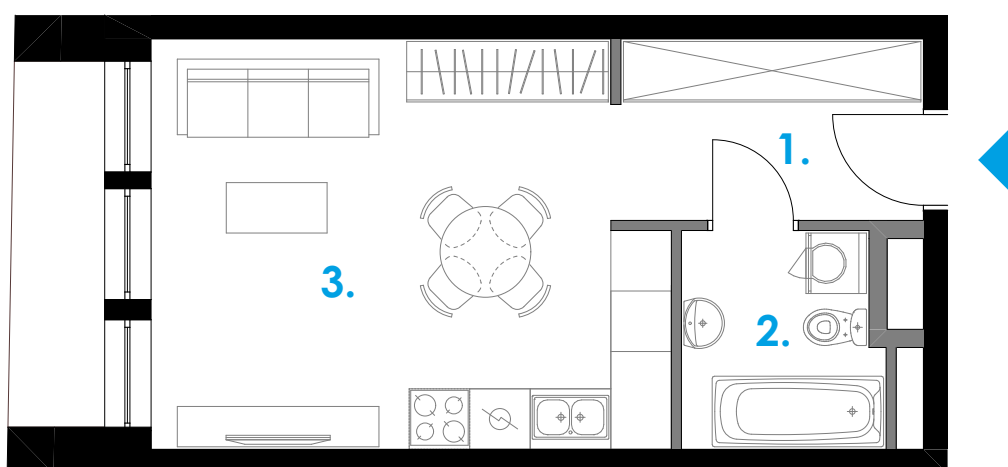

WIDZEWSKIE
TOWARZYSTWO
BUDOWNICTWA
SPOŁECZNEGO
Sp. z o.o.

WYSOKA 30

RZUT MIESZKANIA
SKALA: 1:75

ZESTAWIENIE POWIERZCHNI:

1. HOL	5,40 m ²
2. ŁAZIENKA	4,21 m ²
3. SALON Z ANEKSEM KUCHENNYM	19,98 m ²
SUMA:	29,59 m ²

LOGGIA 3,37 m²

**MIESZKANIE NR 24.
PIĘTRO 4.**